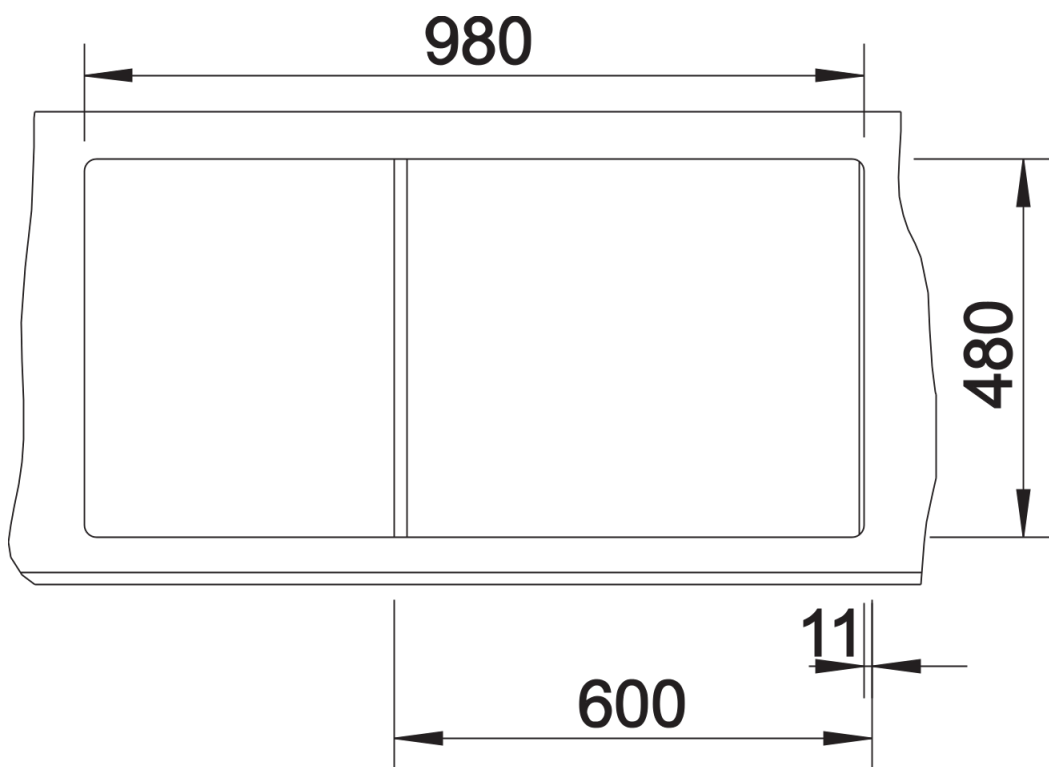

Termék adatlapja ZIA 6 S

Cikkszám 514748

Előnyök

- Modern design letisztult vonalakkal
- Egyenes külső vonalak, hangsúlyos, keskeny kerettel
- A jellegzetes csaptelepsáv keretként megnöveli a csepegtetőfelületet
- Rendkívül tágas főmedence a kényelmes munkavégzéshez
- Kiegészítő medence 3 ½"-os szűrőkosárral
- Klasszikus medence elrendezés, elforgatva is beépíthető

Színek

Kapható színek:

- fekete
- antracit
- vulkánszürke
- alumetál
- fehér
- törtfehér
- kávé

SILGRANIT antracit

Szállítmány tartalma

- lefolyógarnitúra helytakarékos csővel
- 2 x 3 ½"-os szűrőkosárral

Részletek

Felülnézet

Kivágás

Előlnézet

Oldalnézet