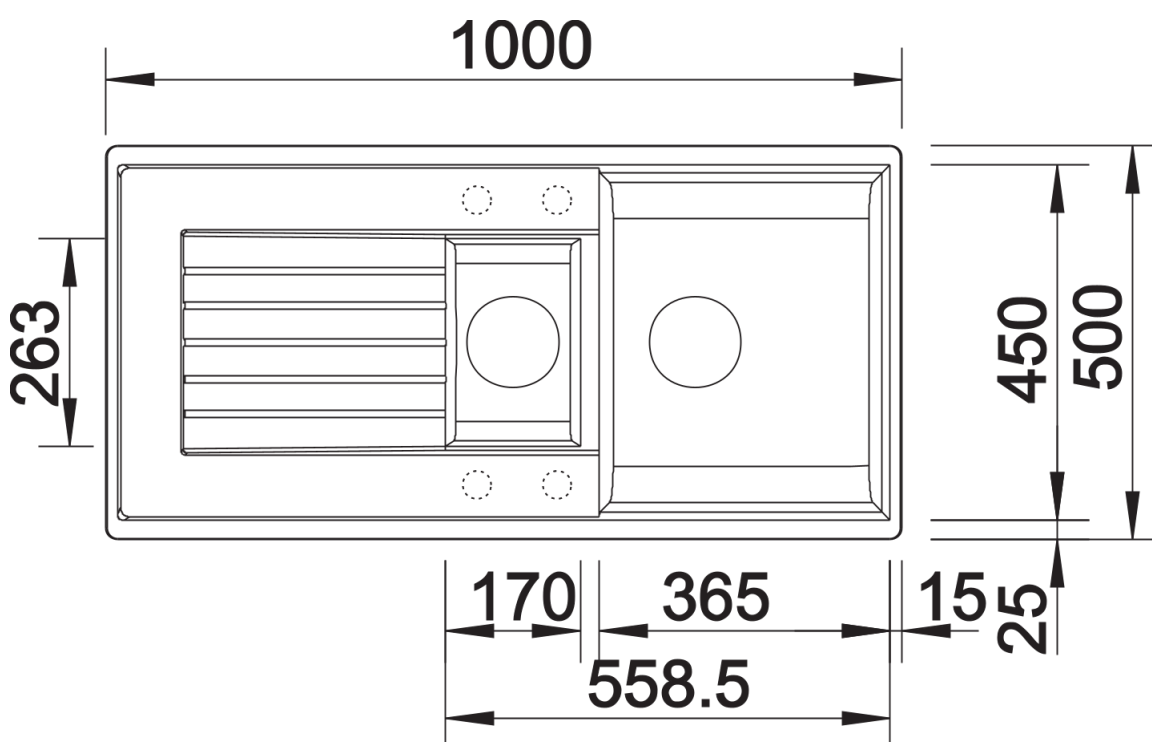

Termék adatlapja ZIA 6 S

Cikkszám 514748

Előnyök

- Modern design letisztult vonalakkal
- Egyenes külső vonalak, hangsúlyos, keskeny kerettel
- A jellegzetes csaptelepsáv keretként megnöveli a csepegtetőfelületet
- Rendkívül tágas főmedence a kényelmes munkavégzéshez
- Kiegészítő medence 3 ½"-os szűrőkosárral
- Klasszikus medence elrendezés, elforgatva is beépíthető

Felülnézet

Kivágás

Előlnézet

Oldalnézet