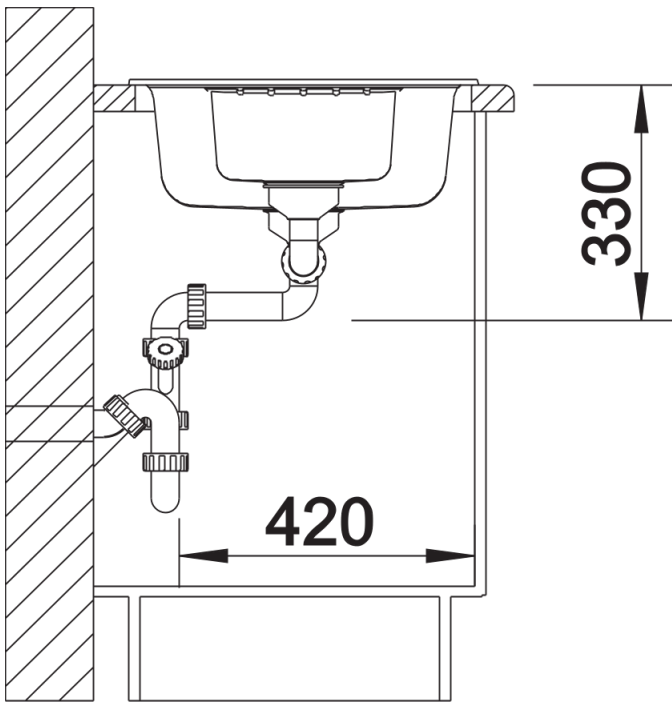

Termék adatlapja ZIA 6 S

Cikkszám 514748

Előnyök

- Modern design letisztult vonalakkal
- Egyenes külső vonalak, hangsúlyos, keskeny kerettel
- A jellegzetes csaptelepsáv keretként megnöveli a csepegtetőfelületet
- Rendkívül tágas főmedence a kényelmes munkavégzéshez
- Kiegészítő medence 3 ½"-os szűrőkosárral
- Klasszikus medence elrendezés, elforgatva is beépíthető

Felülnézet

Kivágás

Előlnézet

Oldalnézet