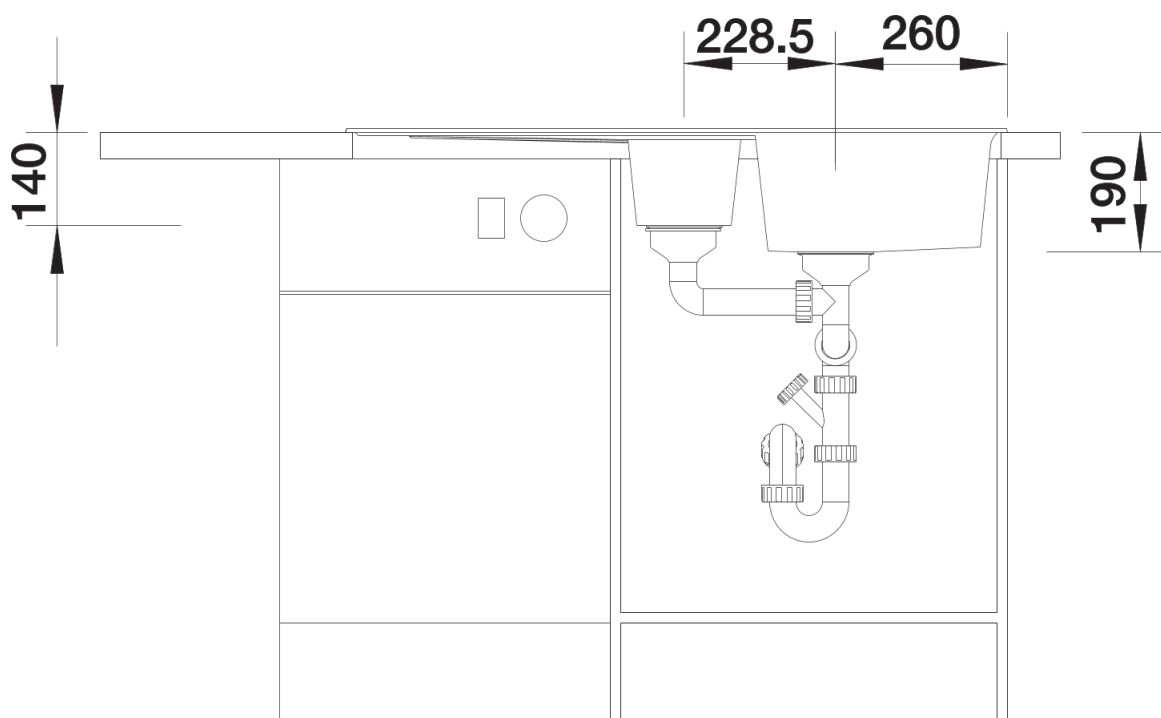

Termék adatlapja ZIA 6 S

Cikkszám 514748

Előnyök

- Modern design letisztult vonalakkal
- Egyenes külső vonalak, hangsúlyos, keskeny kerettel
- A jellegzetes csaptelepsáv keretként megnöveli a csepegtetőfelületet
- Rendkívül tágas főmedence a kényelmes munkavégzéshez
- Kiegészítő medence 3 ½"-os szűrőkosárral
- Klasszikus medence elrendezés, elforgatva is beépíthető

Felülnézet

Kivágás

Előlnézet

Oldalnézet