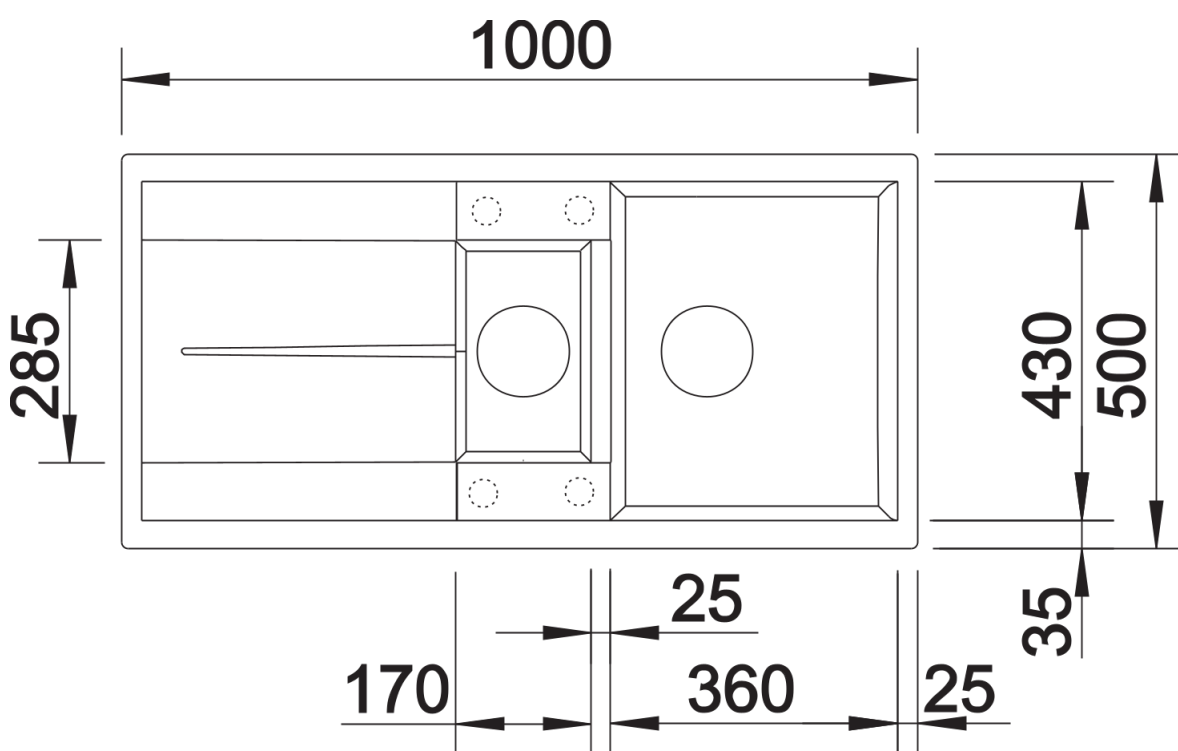

Szállítmány tartalma

- lefolyógarnitúra helytakarékos csővel
- 2 x 3 ½"-os szűrőkosárral

Részletek

Felülnézet