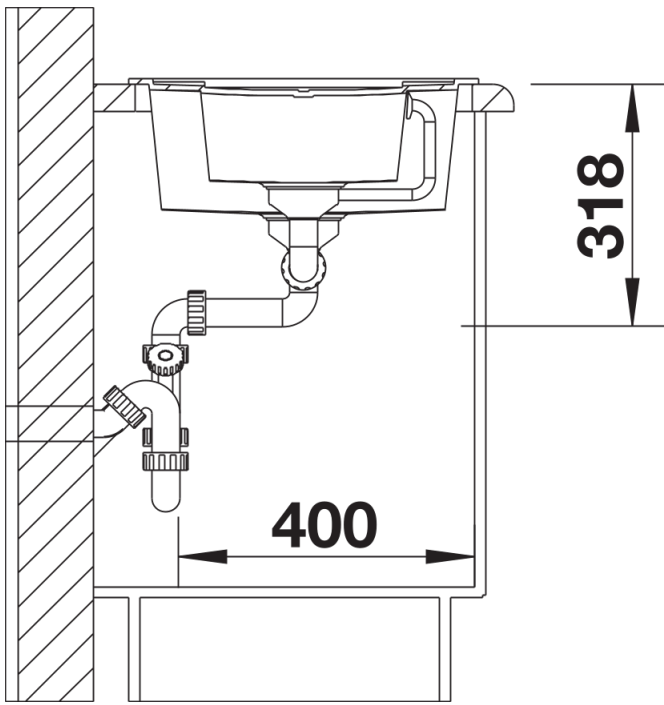

Termék adatlapja METRA 6 S

Cikkszám 513230

Előnyök

- Fiatalos, egyenes vonalú design
- A nagyméretű főmedence felülmúlhatatlanul sok helyet biztosít a mosogatáshoz
- A kiegészítő medence és a tágas csepegtetőrészt nagyon kényelmessé teszi a munkát
- Elforgatva is beépíthető

Részletek

Felülnézet

Kivágás

Előlnézet

Oldalnézet