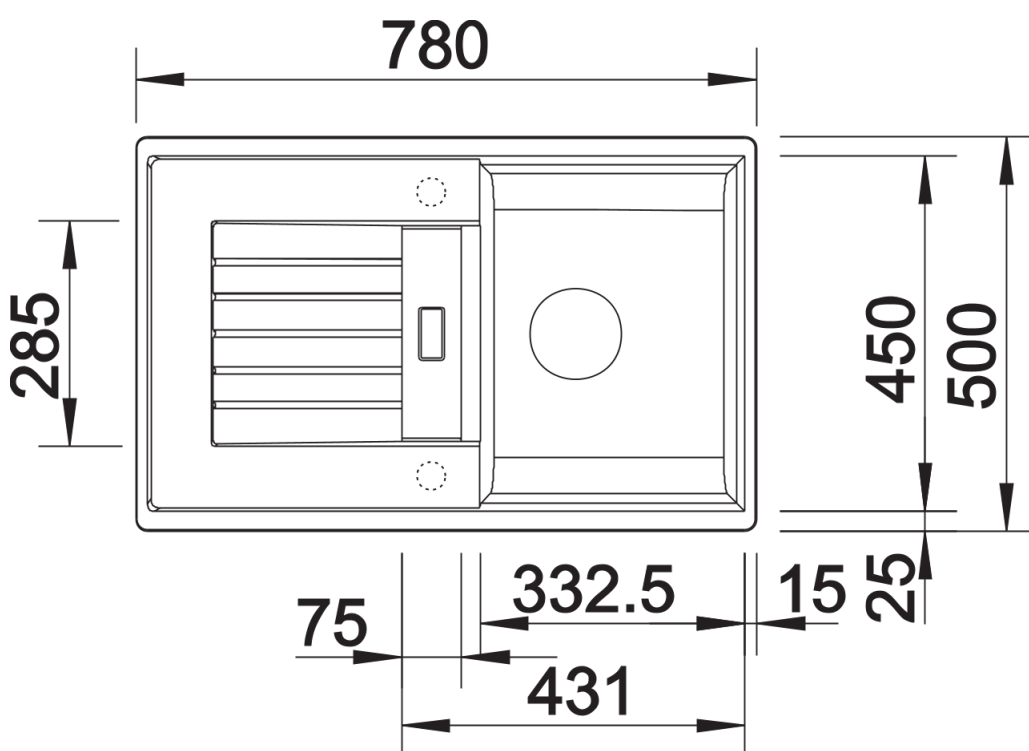

Szállítmány tartalma

- lefolyógarnitúra helytakarékos csővel
- 3 ½"-os szűrőkosárral

Részletek

Felülnézet