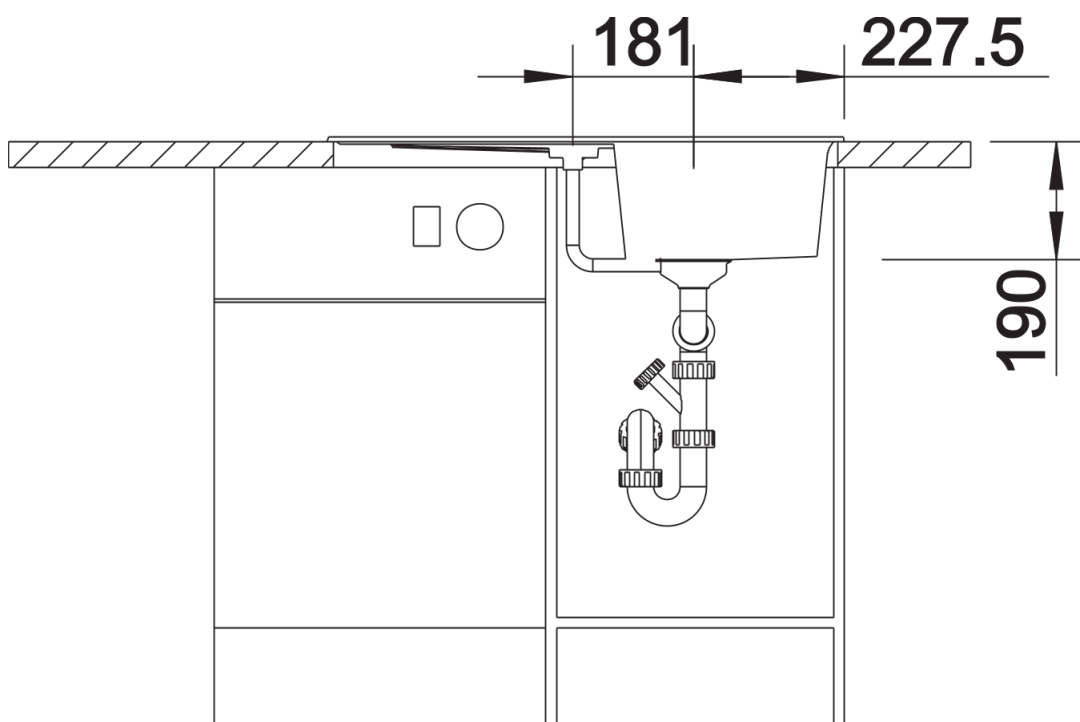

## Szállítmány tartalma

---

- lefolyógarnitúra helytakarékos csővel
- 3 ½"-os szűrőkosárral

## Felülnézet

Kivágás

Előnézet

Oldalnézet