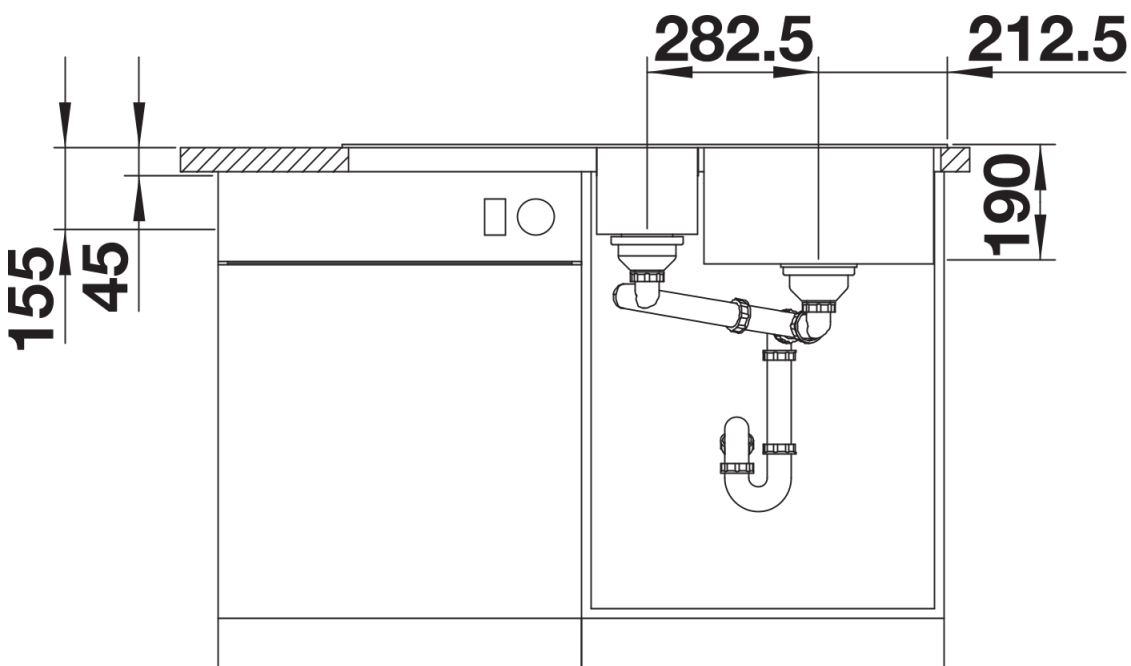

235845 - Tároló tál fedéllel

Részletek

Felülnézet

Kivágás

Előnézet

Oldalnézet