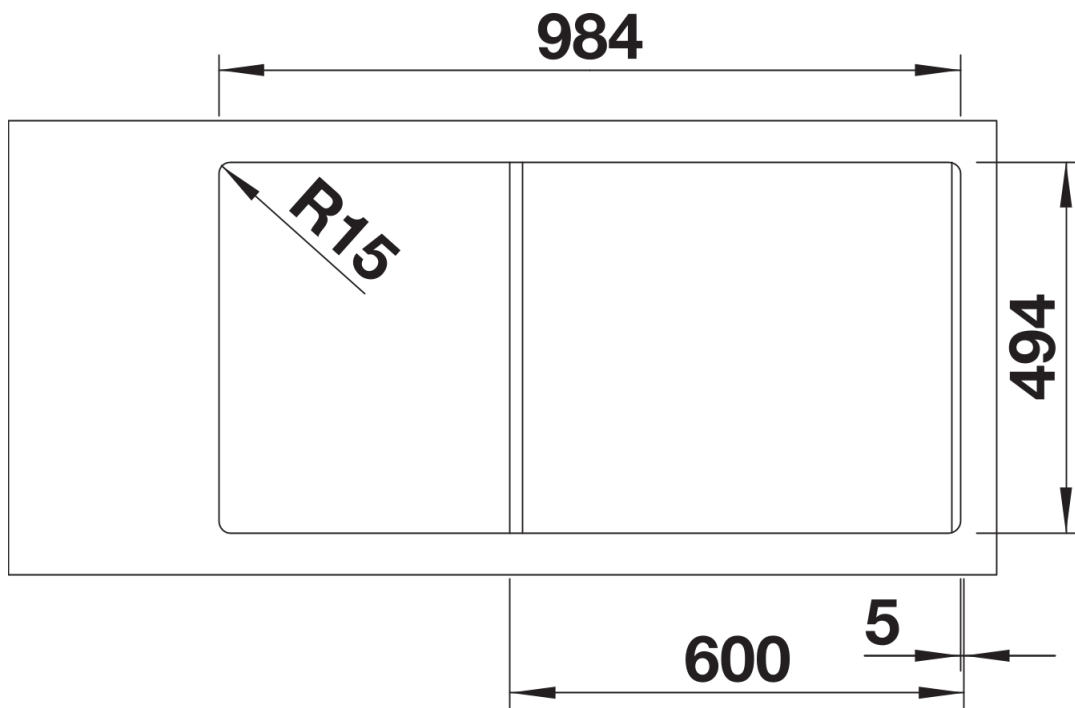

235845 - Tároló tál fedéllel

Részletek

Felülnézet

Kivágás

Előnézet

Oldalnézet