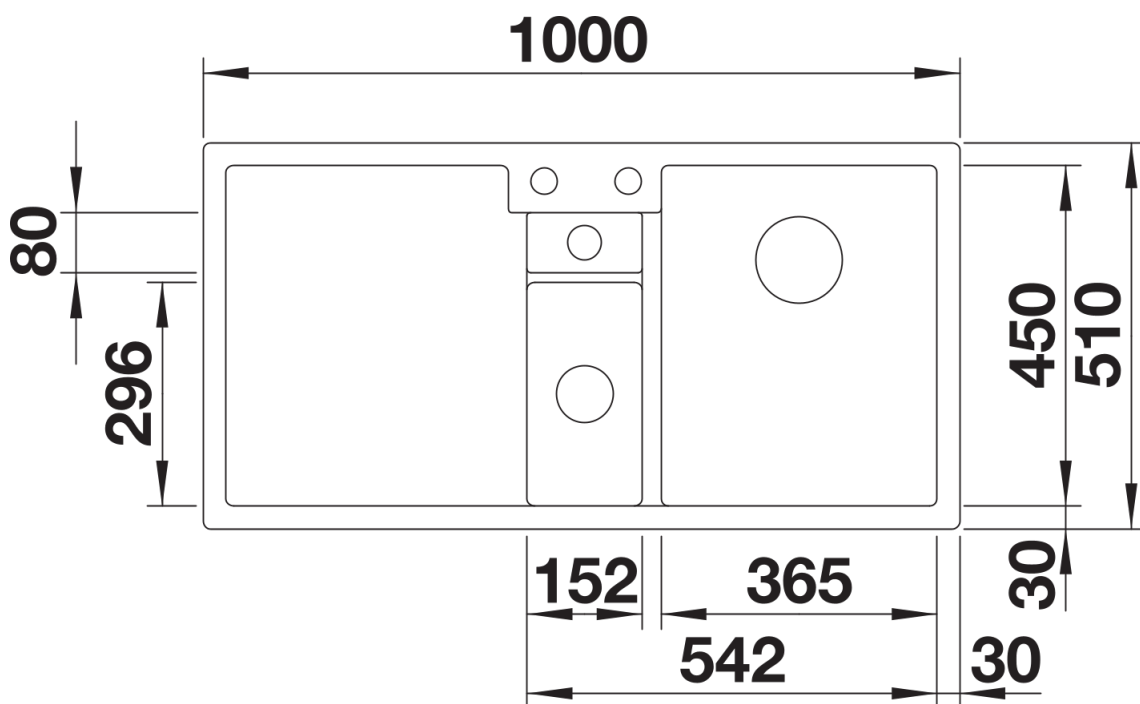

235845 - Tároló tál fedéllel

Részletek

Felülnézet

Kivágás

Előnézet

Oldalnézet